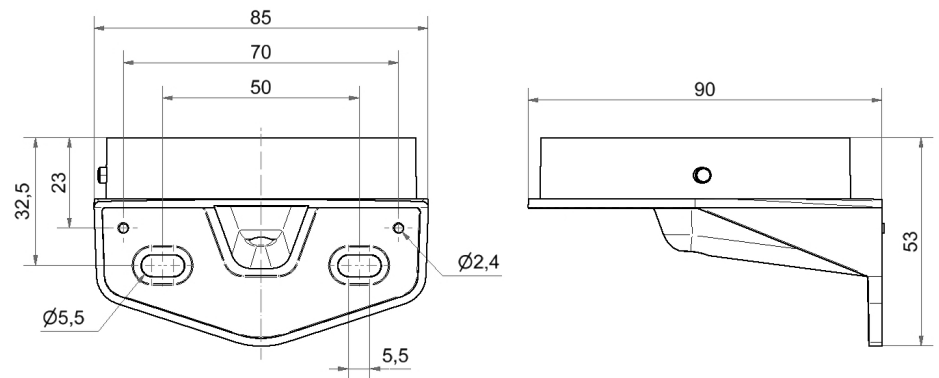

EvoSIGNAL / EvoSIGNAL Accessoires Midi Équerre GY

DESSIN

Pour plus d'informations sur l'installation et le montage, reportez-vous au guide d'utilisation approprié sur www.werma.com. Cette copie imprimée est pour information seulement et est sujette à modification.