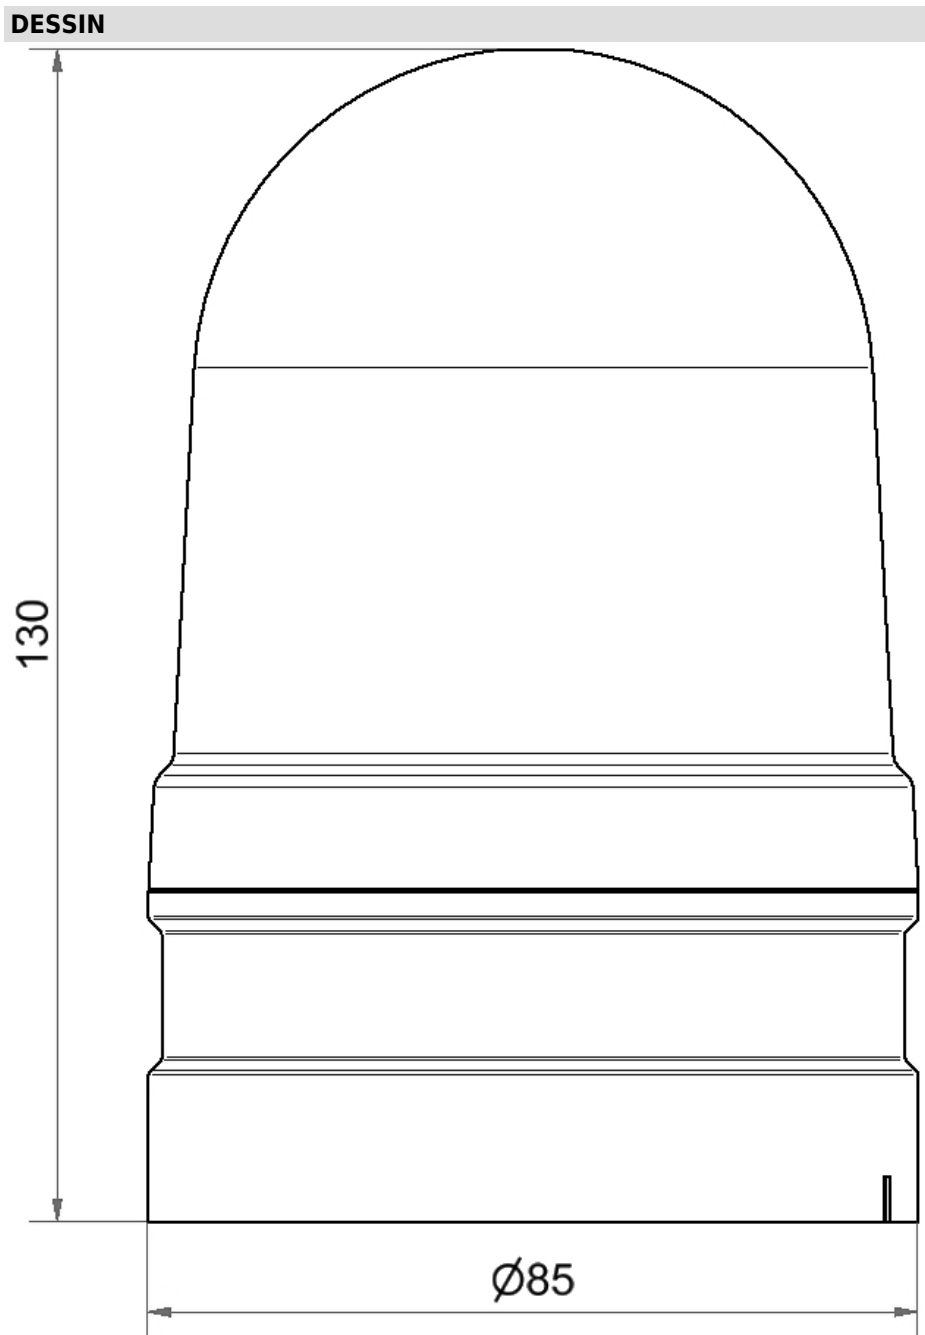

Midi Feux sur fond plat / EvoSIGNAL

Midi TwinLIGHT 12/24VAC/DC RD

Pour plus d'informations sur l'installation et le montage, reportez-vous au guide d'utilisation approprié sur www.werma.com. Cette copie imprimée est pour information seulement et est sujette à modification.