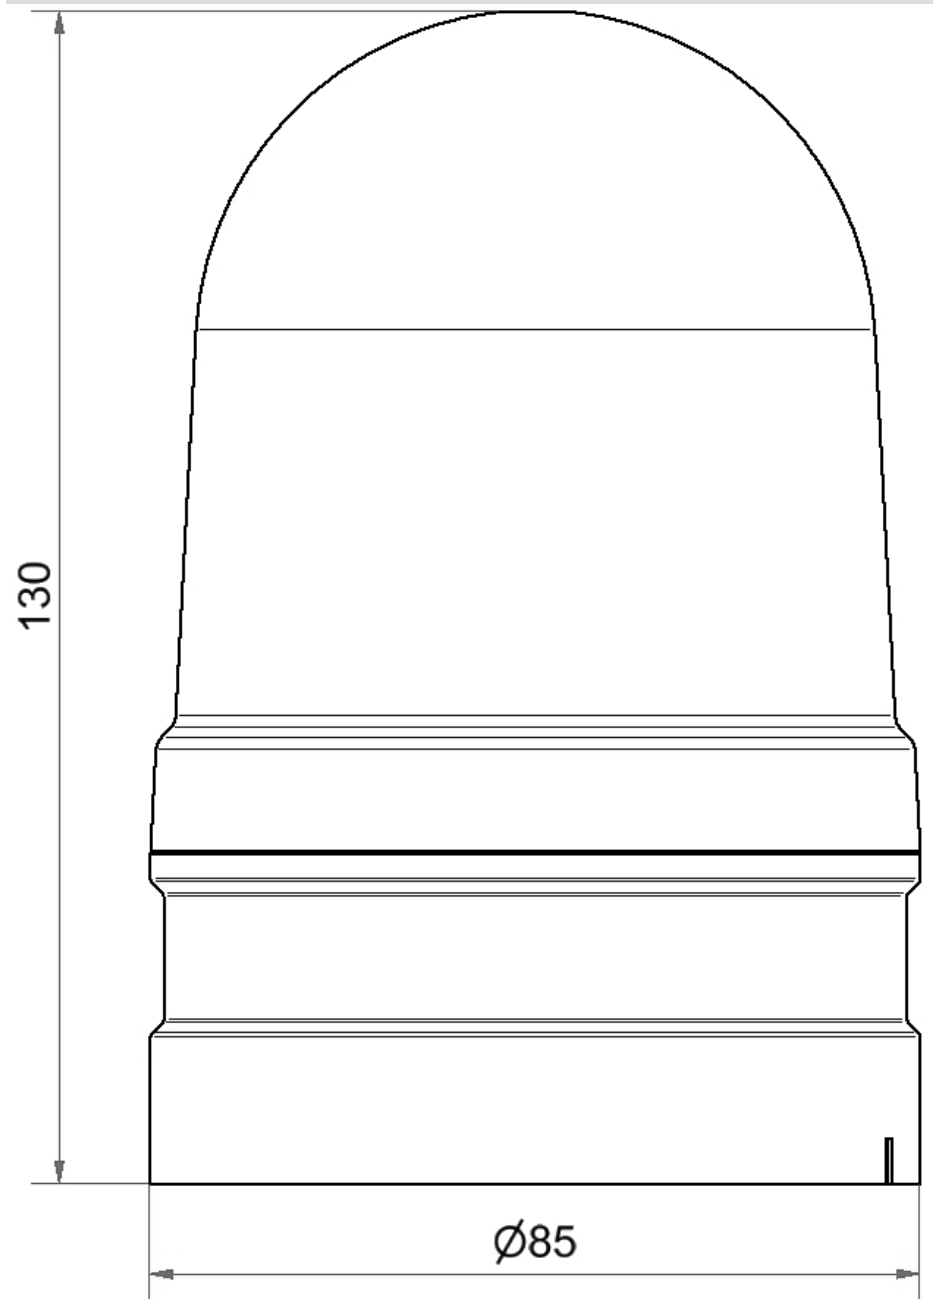

Midi Feux sur fond plat / EvoSIGNAL

Midi TwinLIGHT 12/24VAC/DC YE

DESSIN

Pour plus d'informations sur l'installation et le montage, reportez-vous au guide d'utilisation approprié sur www.werma.com. Cette copie imprimée est pour information seulement et est sujette à modification.