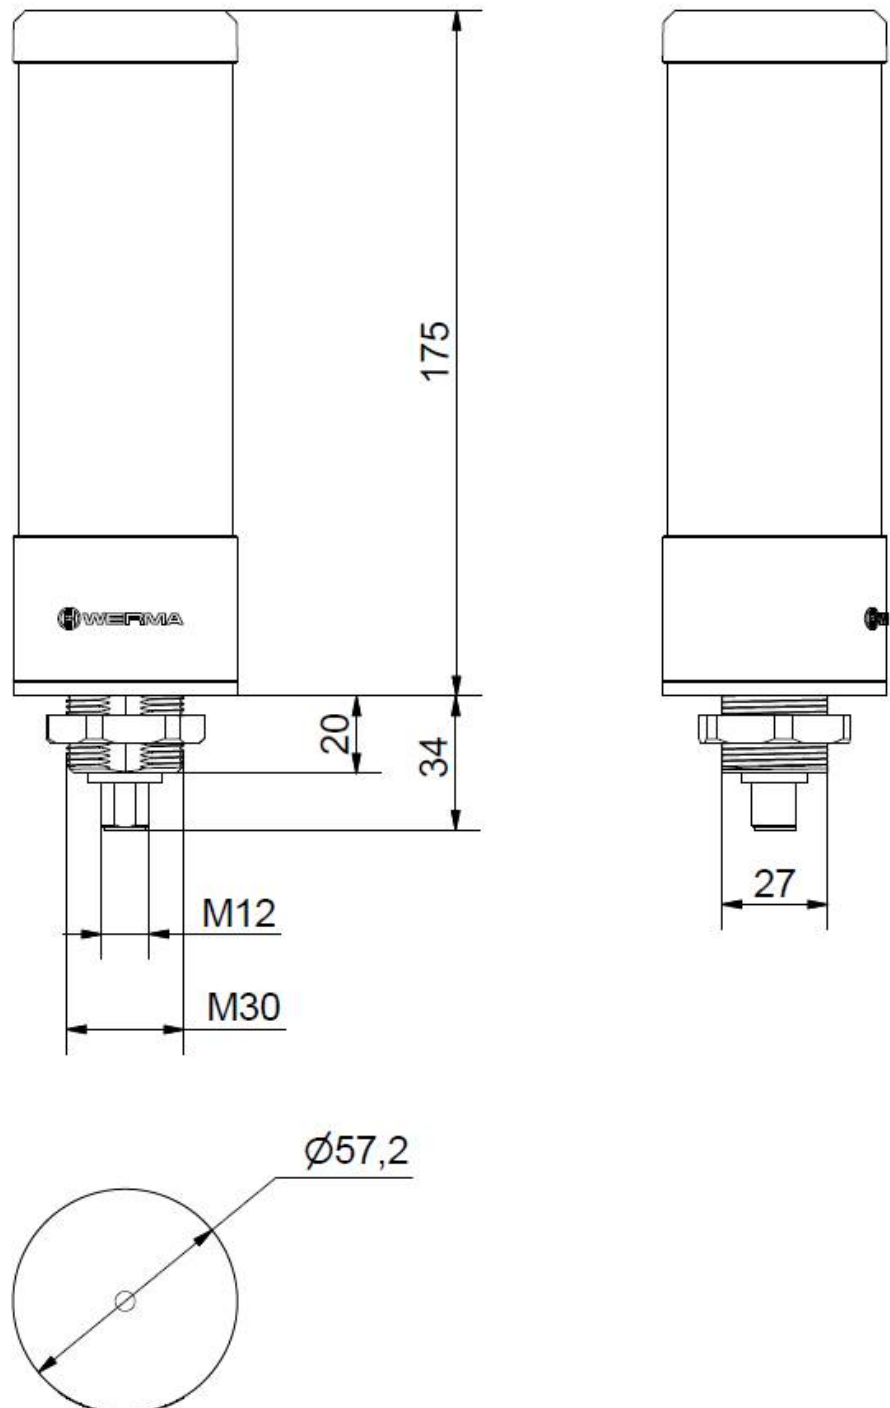

Colonnes lumineuses monobloc / RST 56 RST56 Built-In 24V GN/YE/RD

DESSIN

! Pour plus d'informations sur l'installation et le montage, reportez-vous au guide d'utilisation approprié sur www.werma.com. Cette copie imprimée est pour information seulement et est sujette à modification.