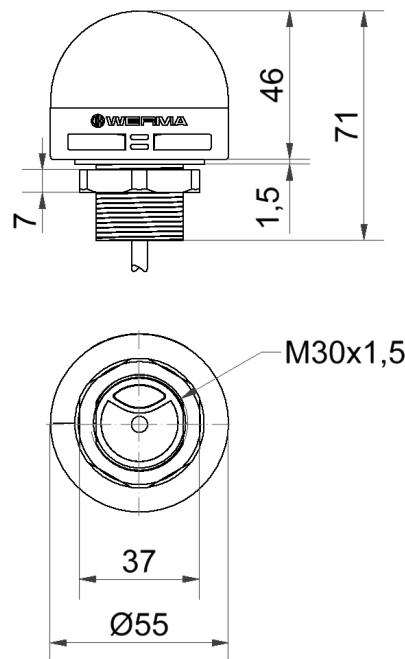

Mini / MC55

MC55 RGB Ronfleur Fiche M12 10-30VDC

DONNÉES D'APPROBATION

Conformité CE	Oui
Conforme avec Directive RoHS	Oui
WEEE	Oui
Conformité Directive ATEX	Non
Conformité CCC	Non
Conformité UL	Non
Conformité FCC	Non
Conformité IC	Non
Certificat EAC disponible	Oui
Conformité UKCA (Importateur)	Oui (WERMA (UK) Ltd.)
Conformité AS-I	Non
Approbation de l'OACI	Non
Conformité DNV	Non
Conformité RoHS CN	10 ans
Conformité à VdS	Non
MTTF-valeur [années]	120

DESSIN

Pour plus d'informations sur l'installation et le montage, reportez-vous au guide d'utilisation approprié sur www.werma.com. Cette copie imprimée est pour information seulement et est sujette à modification.