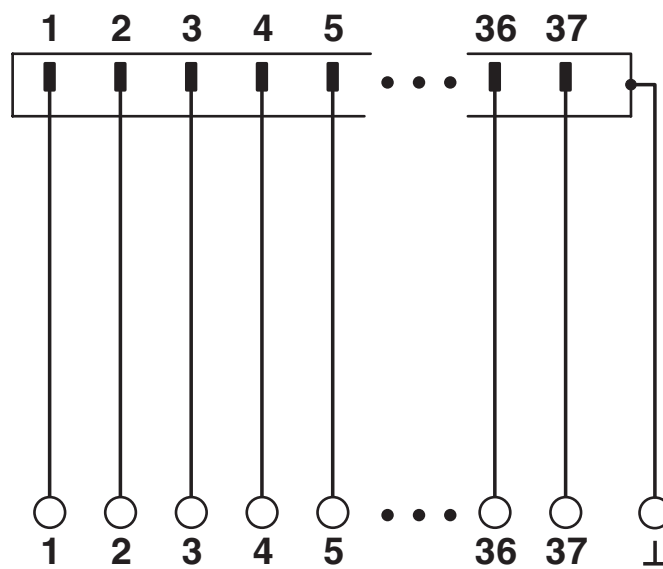

VIP-3/PT/D37SUB/F - Module interface

2903784

<https://www.phoenixcontact.com/fr/produits/2903784>

Dessins

Schéma de connexion